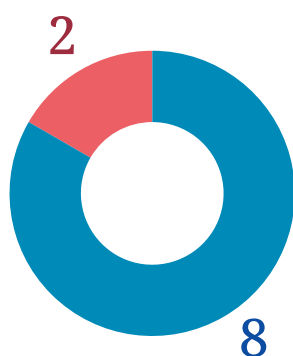

Data

7 dicembre 2023

Bilancio di genere 2023

Bilancio di genere (BdG) 2023 – FSCIRE

donne ■
uomini ■

Consiglio di amministrazione
10 componenti

Collegio dei revisori
5 componenti

Comitato scientifico
18 componenti

Segreteria scientifica
1 componente

Vicesegreteria
3 componenti

Personale amministrativo
23 componenti

Personale di ricerca
45 componenti

Alta scuola europea di scienze religiose Giuseppe Alberigo
2 componenti