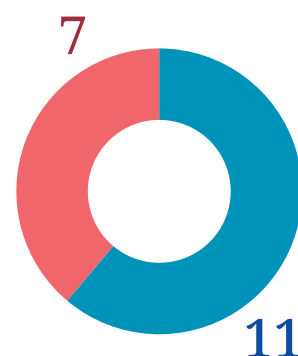

Data

7 dicembre 2023

Bilancio di genere 2023

Bilancio di genere (BdG) 2023 – FSCIRE

donne ■
uomini ■

Consiglio di amministrazione
10 componenti

Collegio dei revisori
5 componenti

Comitato scientifico
18 componenti

Segreteria scientifica
1 componente

Vicesegreteria
3 componenti

Personale amministrativo
23 componenti

Personale di ricerca
45 componenti

Alta scuola europea di scienze religiose Giuseppe Alberigo
2 componenti