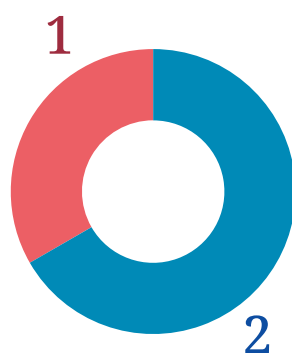

Vicesegreteria
3 componenti