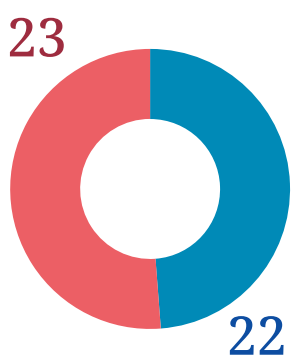

Personale di ricerca
45 componenti