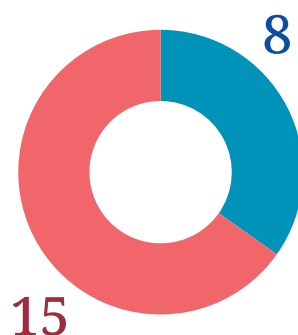

Data

7 dicembre 2023

Bilancio di genere 2023

Bilancio di genere (BdG) 2023 – FSCIRE

donne ■
uomini ■

Consiglio di amministrazione
10 componenti

Collegio dei revisori
5 componenti

Comitato scientifico
18 componenti

Segreteria scientifica
1 componente

Vicesegreteria
3 componenti

Personale amministrativo
23 componenti

Personale di ricerca
45 componenti

Alta scuola europea di scienze religiose Giuseppe Alberigo
2 componenti